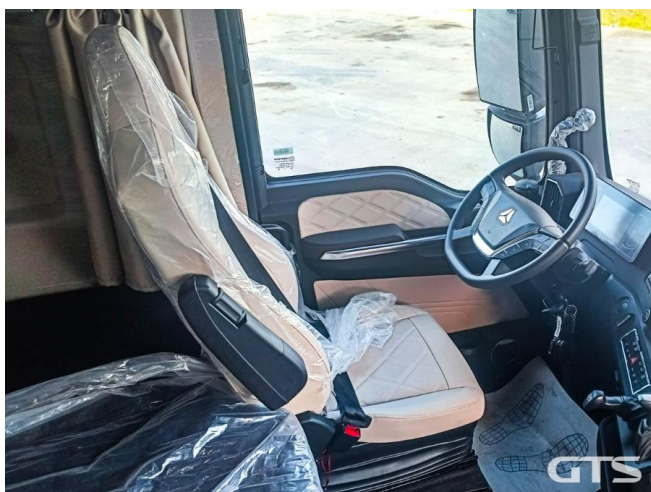

## Основные характеристики

Склад: Foton Чулково	Пробег: 45
Колёсная формула: 4x2	Запасное колесо
КПП: Автоматическая	Мощность (л.с.): 480
Евронорма: 5	Инструментальный ящик
Спальных мест: Два	Межколесная блокировка
Без пробега по РФ	Автономный отопитель
Обмен техники по схеме trade-in	Два бака
ABS	Кондиционер
Пневматическая подвеска	Магнитола
Спойлер	